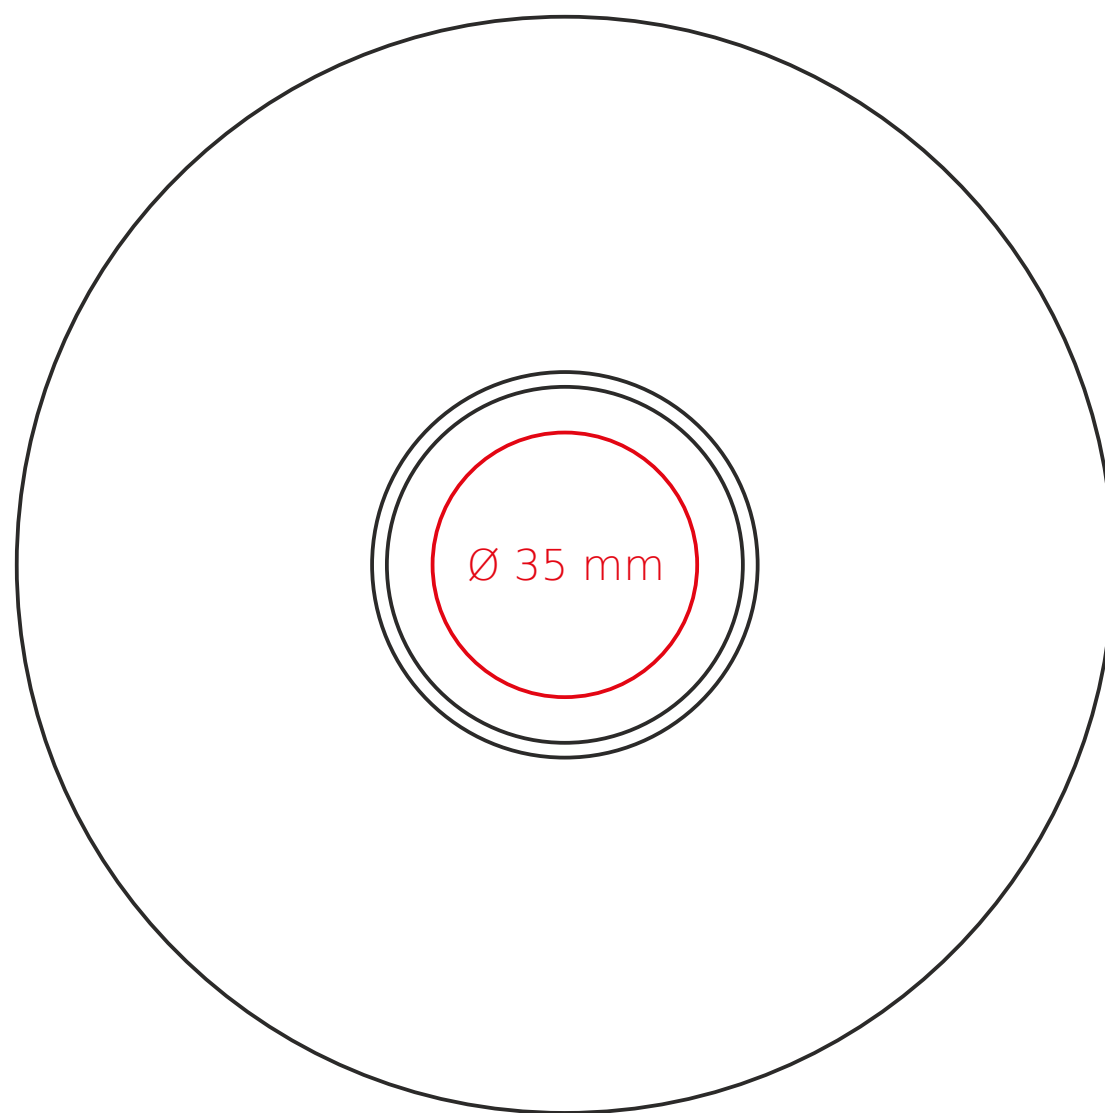

Venus Set

200 ml / h: 64 mm / Ø 92 mm

Nadruk na uchu	- 50 x 6 mm
Nadruk wewnątrz na ściance	- 40 x 20 mm
Nadruk wewnątrz na dnie	- Ø 30 mm
Nadruk od spodu	- Ø 20 mm

*W przypadku projektów dla kalkomanii wybiegających poza standardową powierzchnię nadruku prosimy o kontakt z działem handlowym.