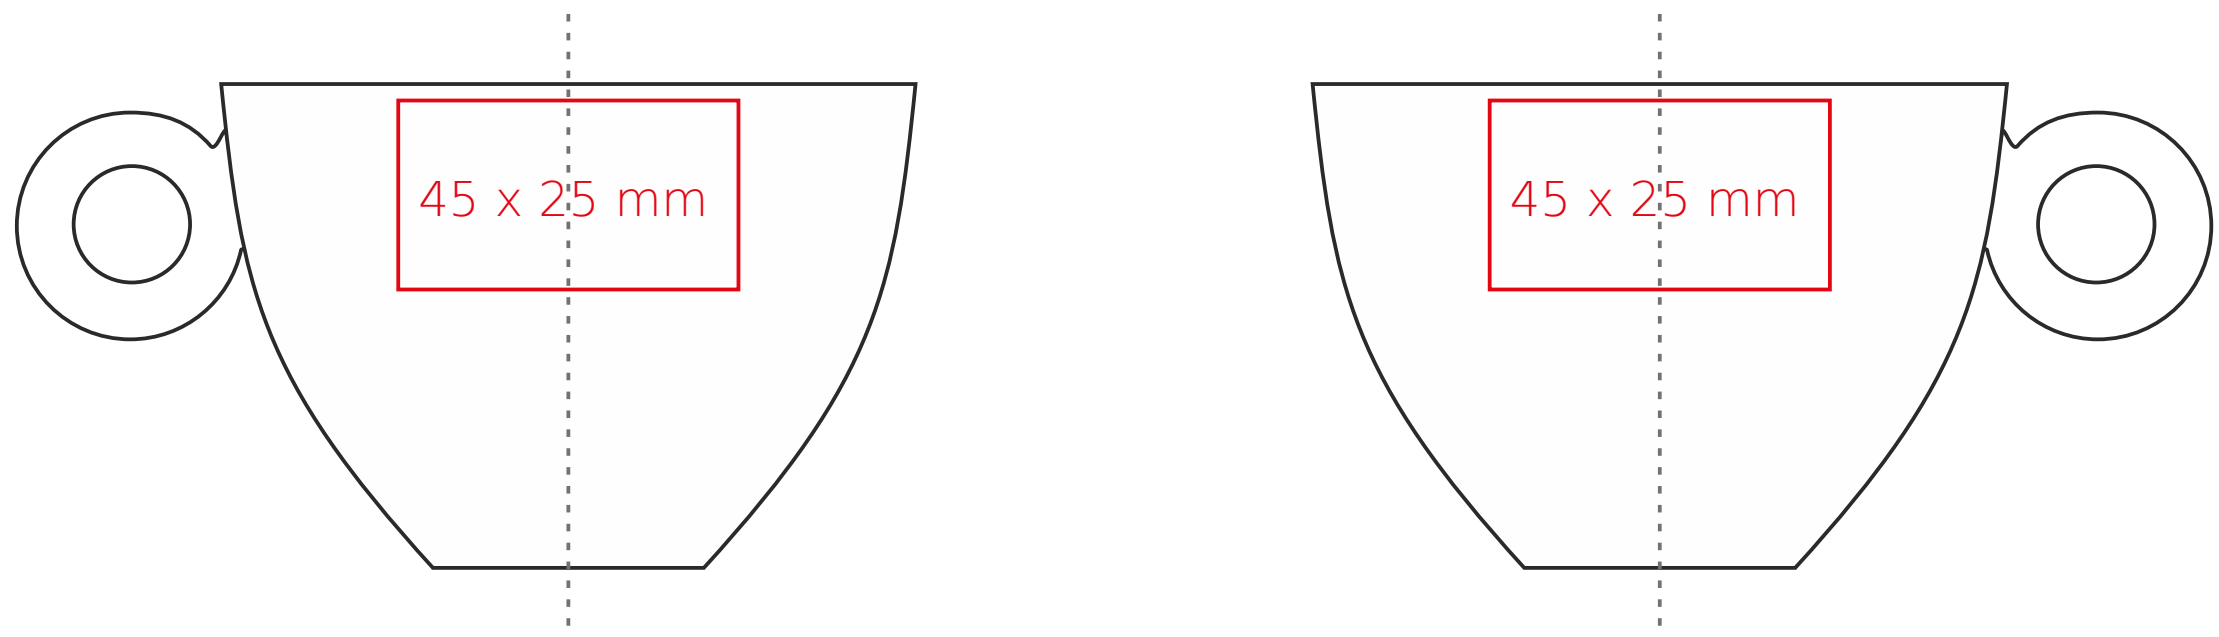

Venus Set

200 ml / h: 64 mm / Ø 92 mm

Nadruk na uchu	- 50 x 6 mm
Nadruk wewnątrz na ściance	- 40 x 20 mm
Nadruk wewnątrz na dnie	- Ø 30 mm
Nadruk od spodu	- Ø 20 mm

*W przypadku projektów dla kalkomanii wybiegających poza standardową powierzchnię nadruku prosimy o kontakt z działem handlowym.